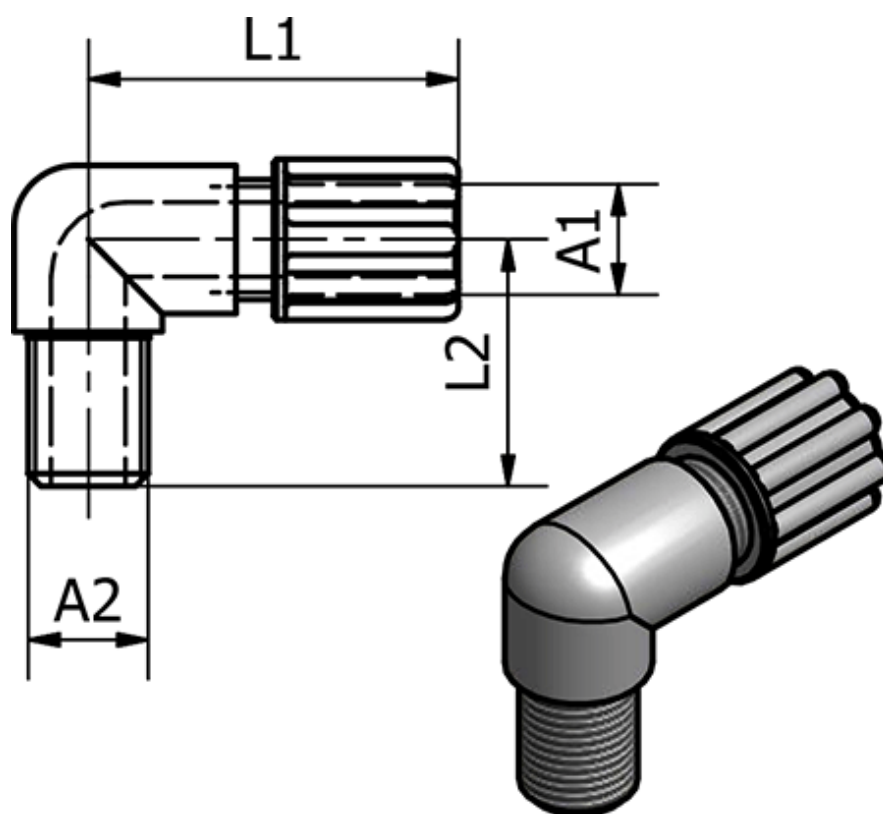

Varenummer: 58614072
Beskrivelse: Push-on 140.72, Ø6/8 - G 3/8"
Vinkel

Mål

Gevind A2	= G 3/8"
L1	= 32
L2	= 27
Udvendig slangediameter A1	= 6/8